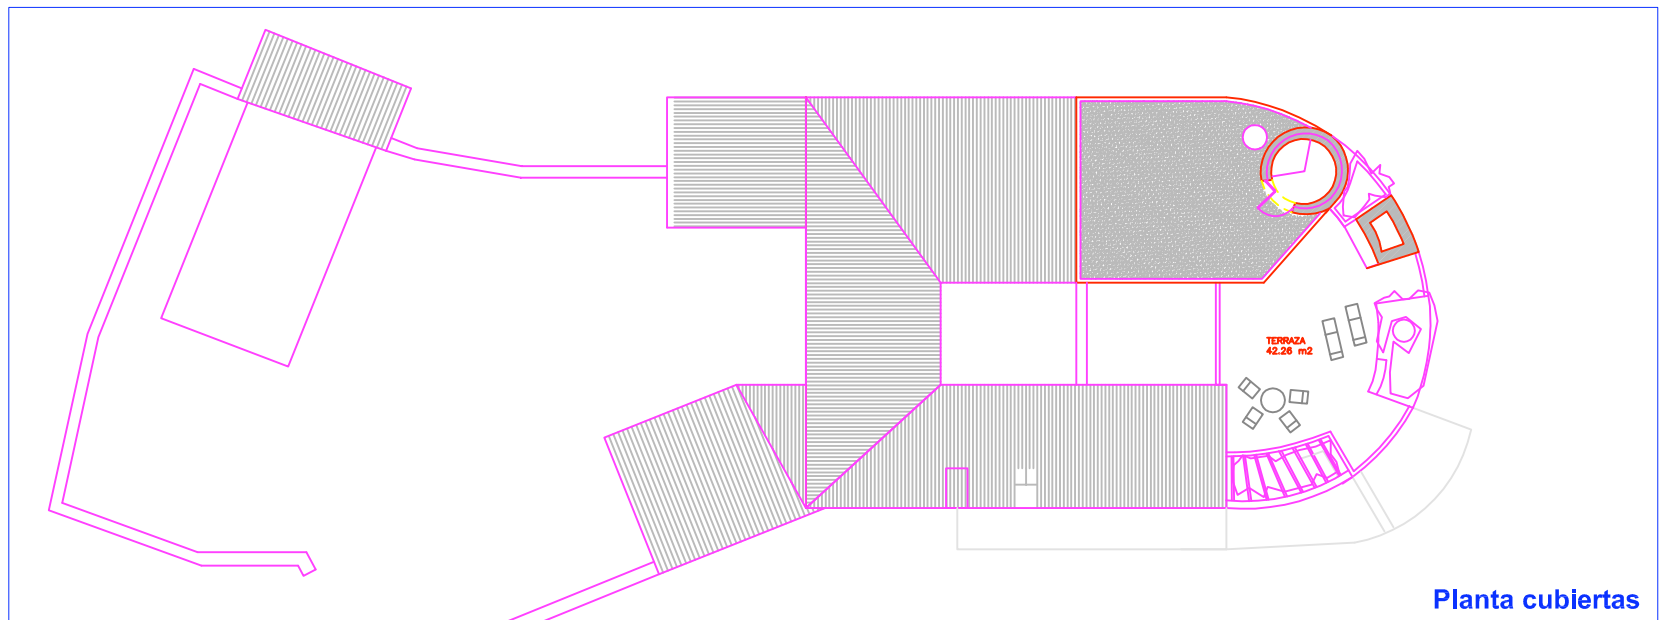

Planta 1ª

Planta cubiertas

Estudio **B612**
Bioarquitectura y sostenibilidad

planta primera y cubiertas

CASA FARALLÓ
FINAL DE OBRA PROYECTO de
REHABILITACIÓN de VIVIENDA para
ALOJAMIENTO RURAL. BENIMAUREL.
propiedad: Elisabeth y Christian Smith

plano
04

arquitectos: Alvaro Guerrero colg.13.973 Iñaki Alonso colg.13.177 Elisabeth Smith Christian Smith la propiedad:
escala 1/100 y 1/200
enero 2007